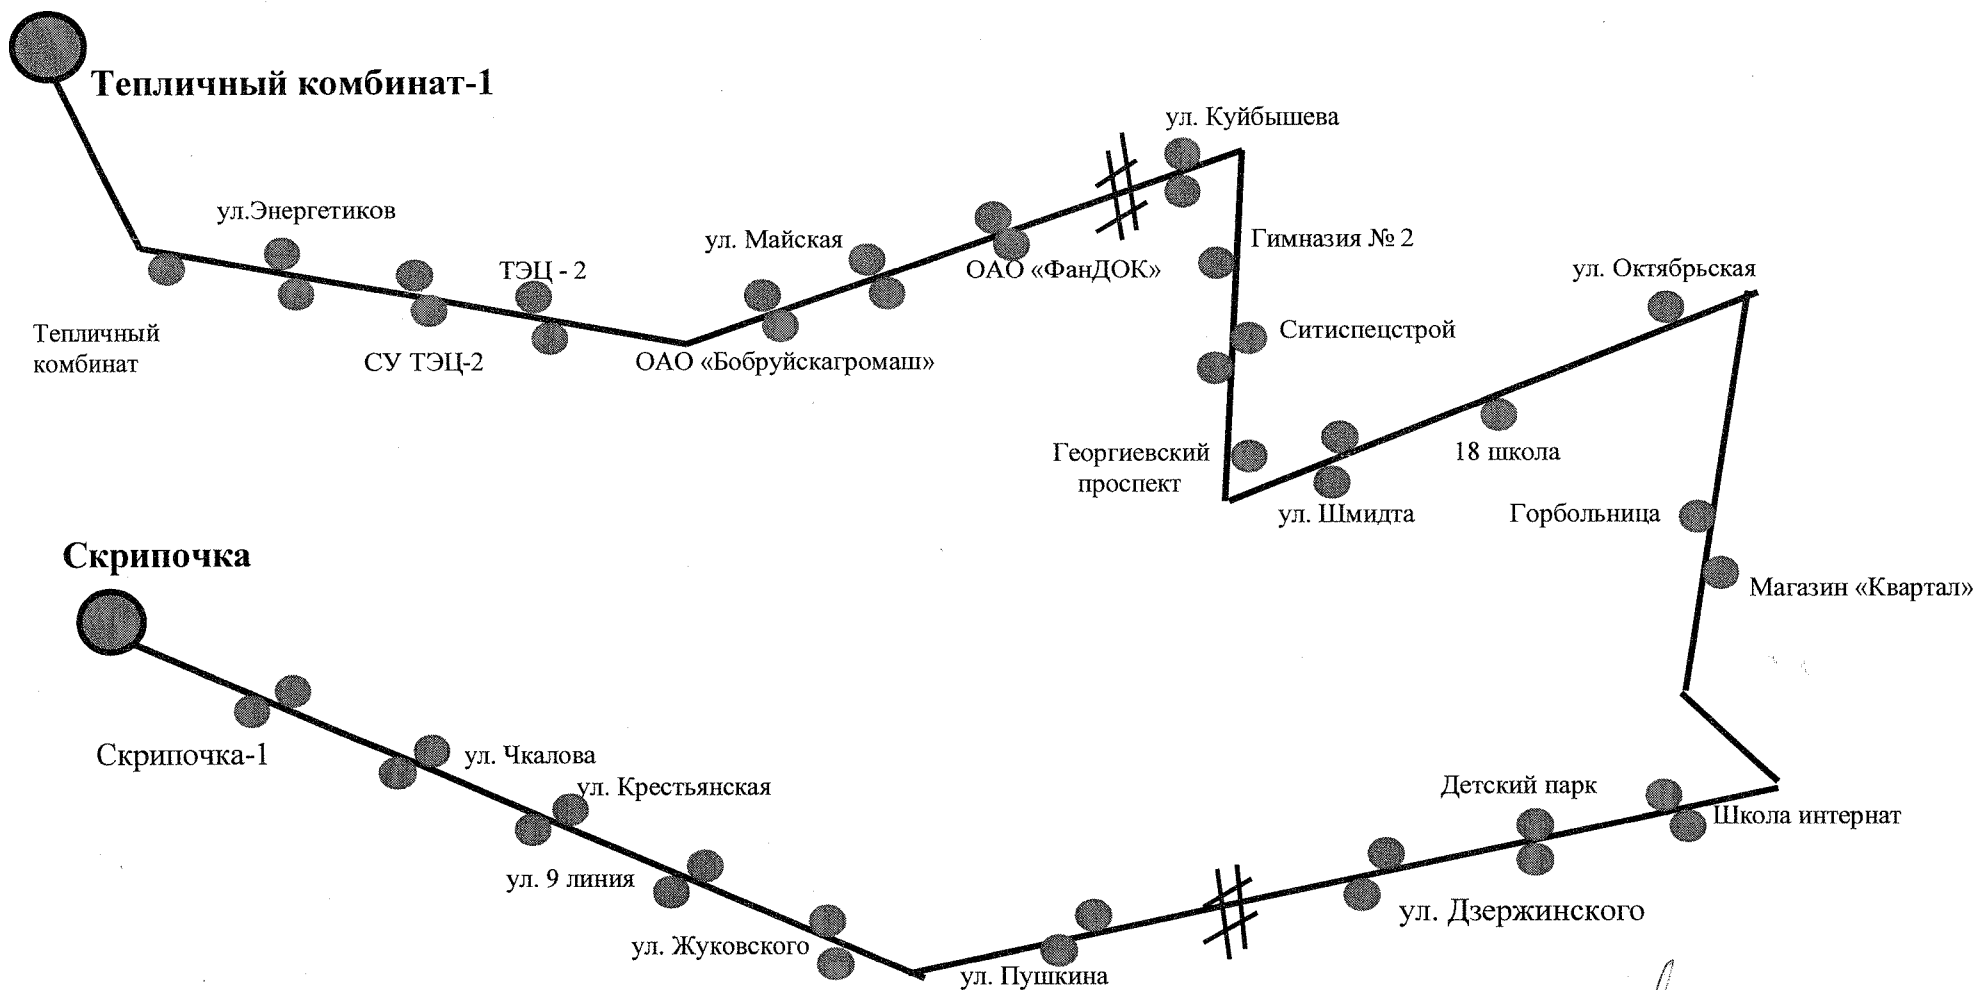

Схема маршрута №55 «Тепличный комбинат – Скрипочка»

Представители разработчика

А.В.Корделюк

О.Н.Дорожинская