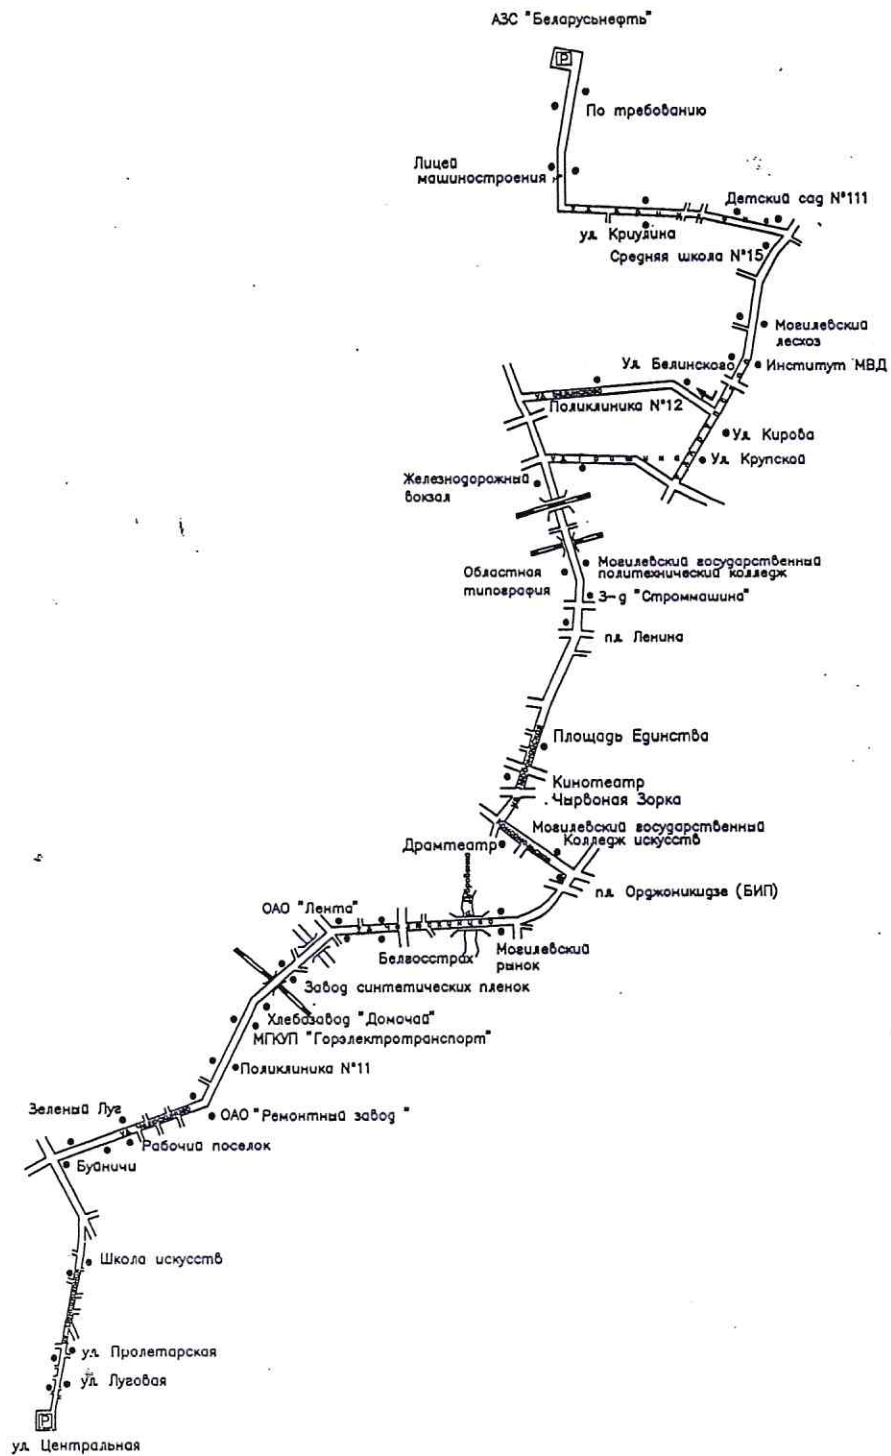

3. Схема маршрута №33

Представители разработчика:

(подпись)

(подпись)

/В.В. Лазаренко /
(инициалы, фамилия)

/Д.С. Кацапов /
(инициалы, фамилия)