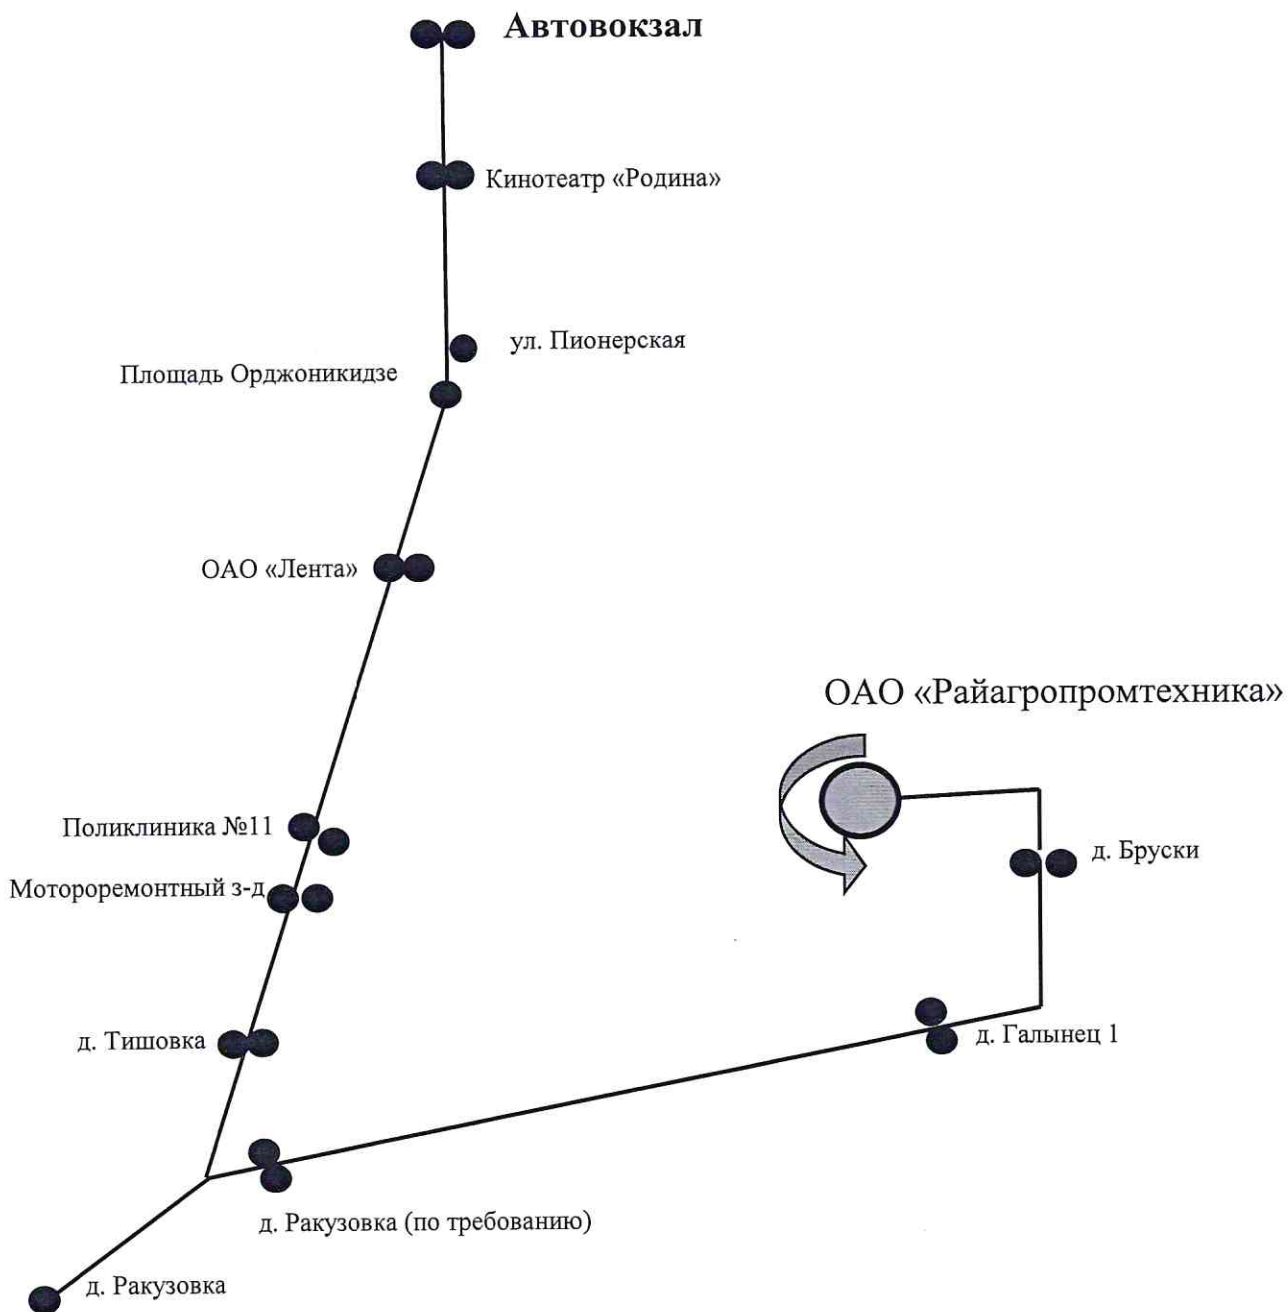

**Схема маршрута №306ТК
«Автовокзал Могилев - д. Ракузовка -
д. Бруски - ОАО «Райагропромтехника»»**

Представители разработчика

ДЫДЫКИН А.К.